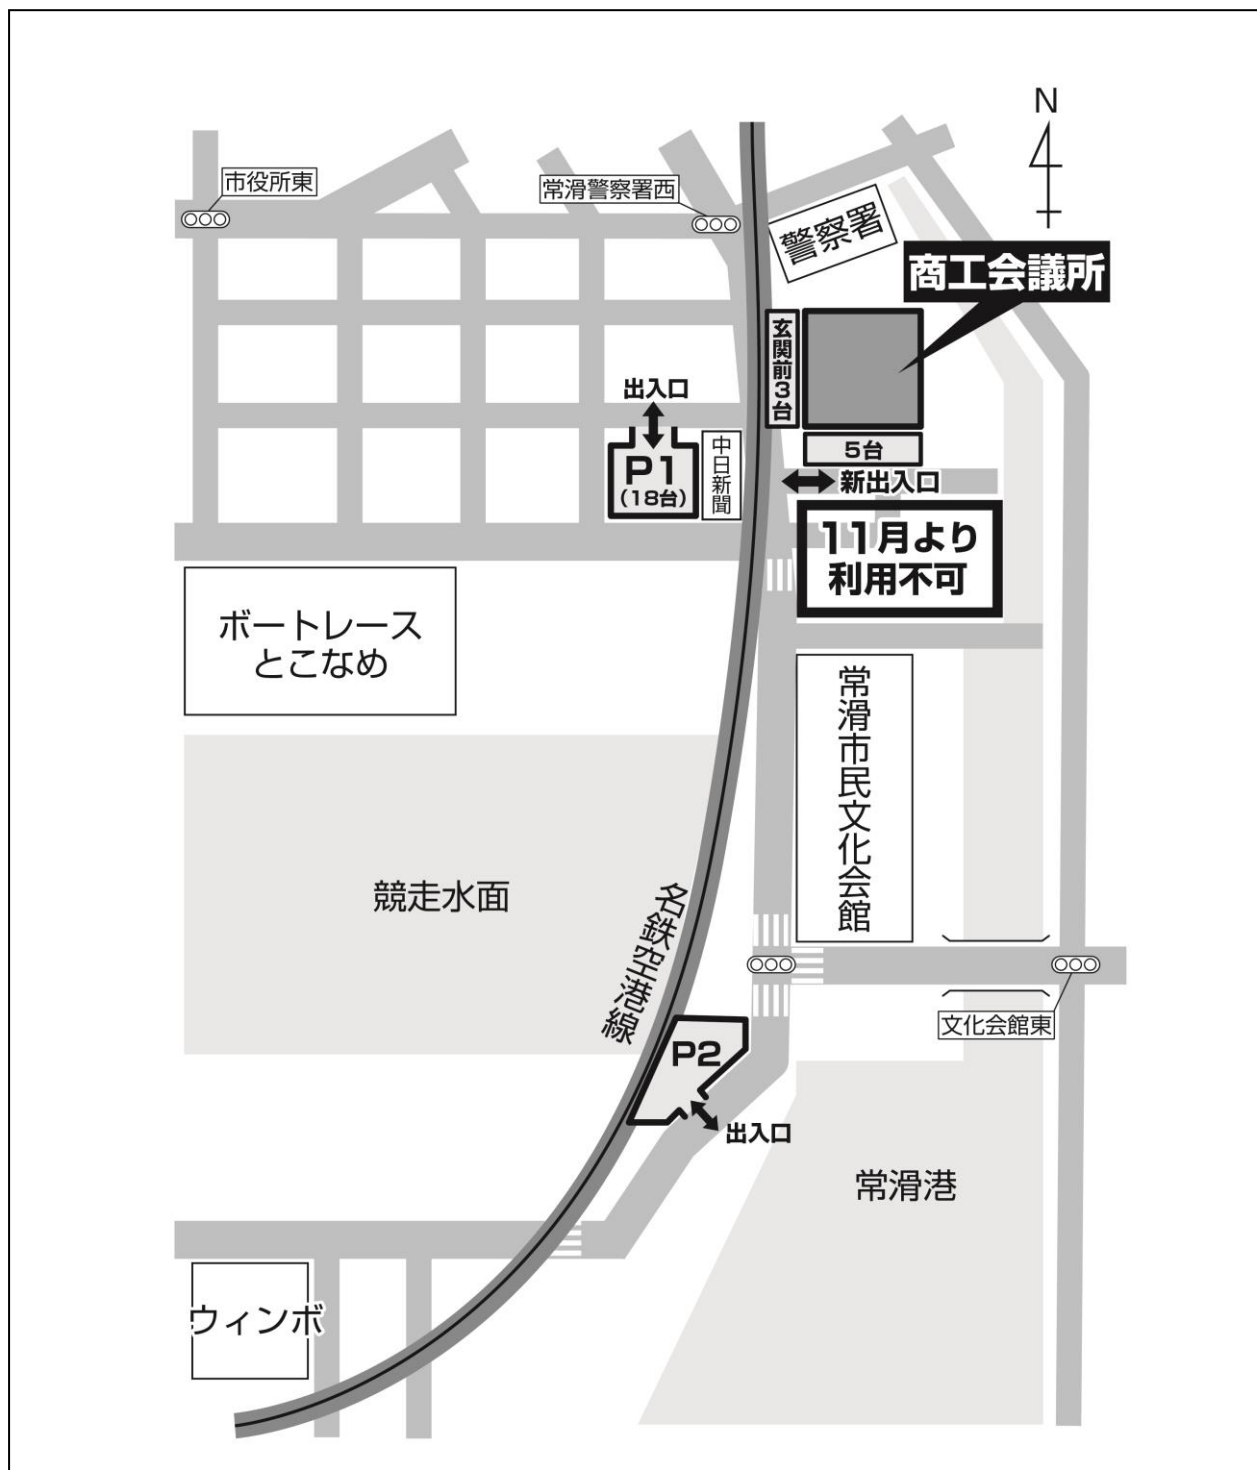

【重要】常滑商工会議所の駐車場についてお願い

常滑商工会議所の南側駐車場のご利用について、平成30年11月1日より利用が制限されます。当所ご利用の際の駐車場のご利用については、下記の図を参考に、当所の西側駐車場（P1）及び、南側埠頭の駐車場（P2）をご利用下さい。

皆様には、たいへんご不便をおかけしますが、よろしくお願いいたします。

お問い合わせ：常滑商工会議所 総務課 TEL0569-34-3200